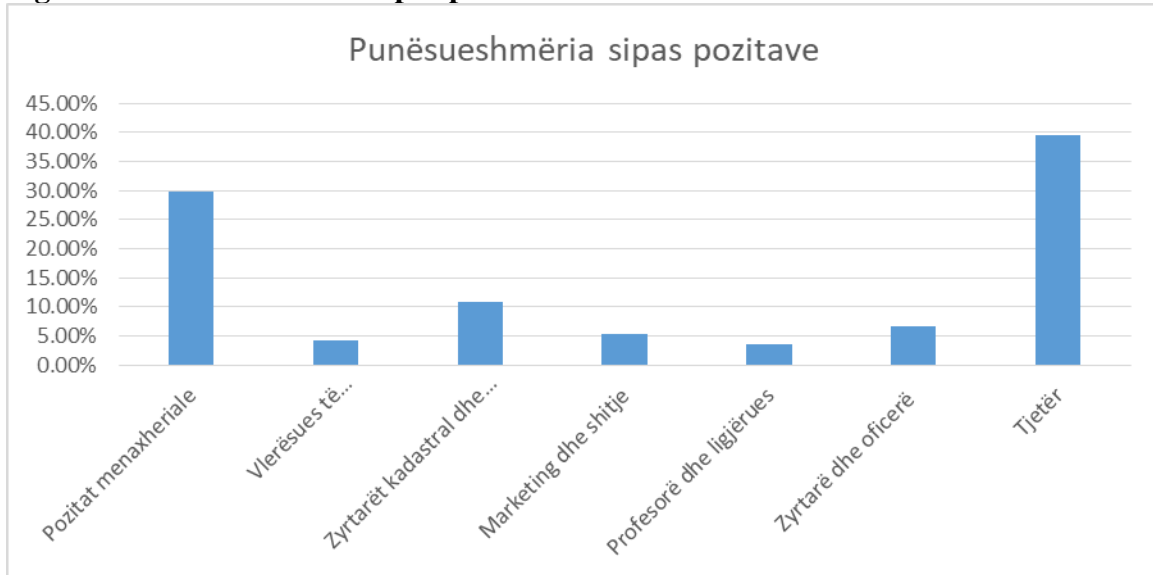

Punësueshmëria e alumni sipas llojeve të kompanive është patraqitur në Tabelën 4.

Tabela 4: Punësueshmëria e alumni sipas llojeve të kompanive

Kompanitë ndërtimore, kompanitë gjeodezike, mirëmbajtja e objekteve, agjencitë e paluajtshmërive dhe vlerësimit dhe dizajni i brendshëm i ndërtesës	Puna e ndërlidhur me programin në komuna, agjenci publike dhe institucionet publike	Kolegj dhe universitet	Banka dhe kompanitë të sigurimit	Kompani infrastrukturore	Puna e ndërlidhur me programin në organizata dhe projekte ndërkombëtare	Ndjekja e doktoratës	Puna tjetër e pandërlidhur dhe imigrimi
31.43%	32.86%	8.57%	2.86%	5.71%	5.71%	2.86%	10.00%

Diagramet e punësueshmërisë së të diplomuarve të studentëve bachelor të ESLG është paraqitur në Fugurat nga 1 deri 4.

Figura 1: Punësueshmëria e të diplomuarve

Figura 2: Punësueshmëria e ndërlidhur me kompetencat e programit

Figura 3: Punësueshmëria sipas pozitave

Figura 4: Punësueshmëria sipas llojit të kompanive

Në anën tjetër për shkak të transparencës, lista e detajuar e të diplomuarve të studentëve bachelor është paraqitur në Tabelën 4.