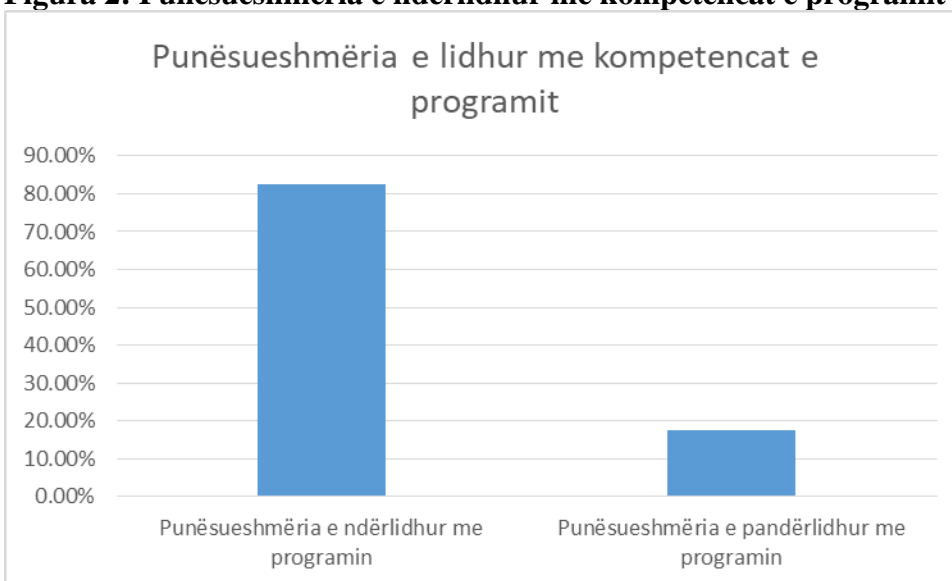

Punësueshmëria e alumni sipas llojeve të kompanive është patraqitur në Tabelën 4.

Tabela 4: Punësueshmëria e alumni sipas llojeve të kompanive

Kompanitë ndërtimore, kompanitë gjeodezike, mirëmbajtja e objekteve, agjencitë e paluajtshmërive dhe vlerësimit dhe dizajni i brendshëm i ndërtesës	Puna e ndërlidhur me programin në komuna, agjenci publike dhe institucionet publike	Kolegj dhe universitet	Banka dhe kompanitë të sigurimit	Kompani infrastrukturore	Puna e ndërlidhur me programin në organizata dhe projekte ndërkombëtare	Ndjekja e doktoratës	Puna tjetër e pandërlidhur dhe imigrimi
31.43%	32.86%	8.57%	2.86%	5.71%	5.71%	2.86%	10.00%

Diagramet e punësueshmërisë së të diplomuarve të studentëve bachelor të ESLG është paraqitur në Fugurat nga 1 deri 4.

Figura 1: Punësueshmëria e të diplomuarve

Figura 2: Punësueshmëria e ndërlidhur me kompetencat e programit

Figura 3: Punësueshmëria sipas pozitave

Figura 4: Punësueshmëria sipas llojit të kompanive

Në anën tjetër për shkak të transparencës, lista e detajuar e të diplomuarve të studentëve bachelor është paraqitur në Tabelën 4.