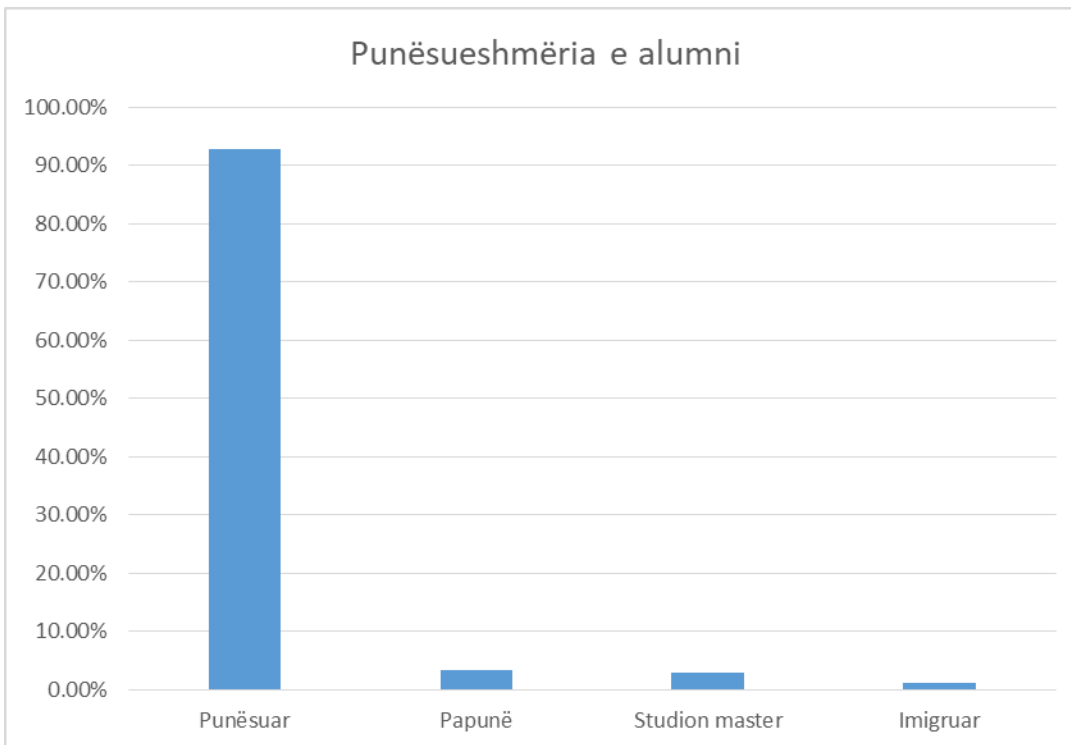

Punësueshmëria e alumni sipas llojeve të kompanive është patraqitur në Tabelën 4.

Tabela 4: Punësueshmëria e alumni sipas llojeve të kompanive

Kompanitë ndërtimore, kompanitë gjeodezike, mirëmbajtja e objekteve, agjencitë e paluajtshmërive dhe vlerësimit dhe dizajni i brendshëm i ndërtesës	Puna e ndërlidhur me programin në komuna, agjenci publike dhe institucionet publike	Kolegj dhe universitet	Banka dhe kompanitë të sigurimit	Kompani infrastrukturore	Puna e ndërlidhur me programin në organizata dhe projekte ndërkombëtare	Ndjekja e doktoratës	Puna tjetër e pandërlidhur dhe imigrimi
31.43%	32.86%	8.57%	2.86%	5.71%	5.71%	2.86%	10.00%

Diagramet e punësueshmërisë së të diplomuarve të studentëve bachelor të ESLG është paraqitur në Fugurat nga 1 deri 4.

Figura 1: Punësueshmëria e të diplomuarve

Figura 2: Punësueshmëria e ndërlidhur me kompetencat e programit

Figura 3: Punësueshmëria sipas pozitave

Figura 4: Punësueshmëria sipas llojit të kompanive

Në anën tjetër për shkak të transparencës, lista e detajuar e të diplomuarve të studentëve bachelor është paraqitur në Tabelën 4.