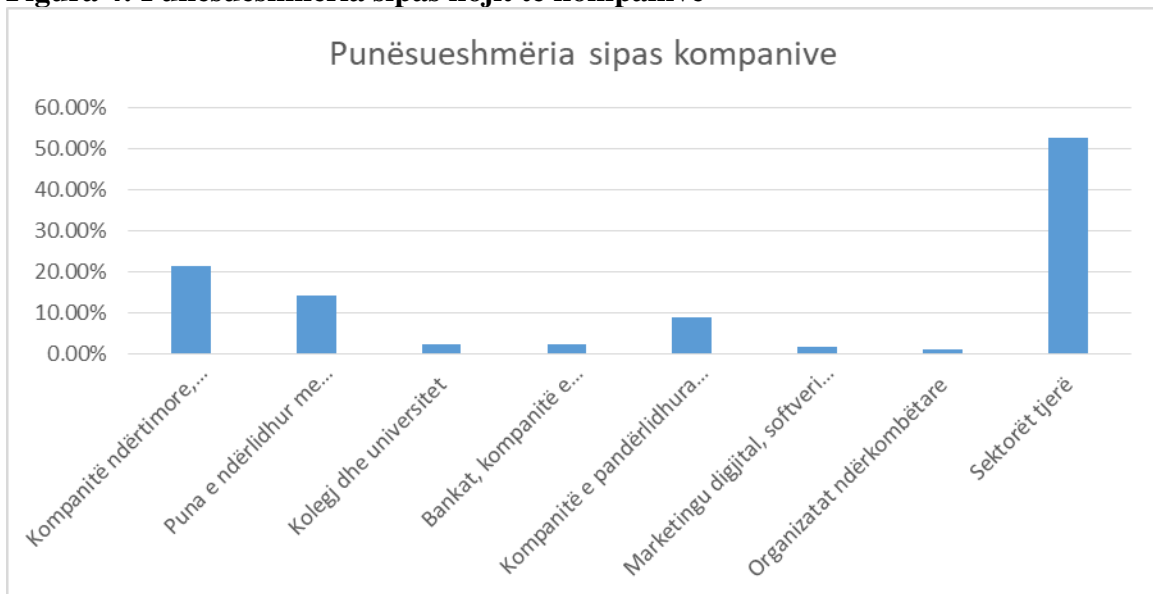

Punësueshmëria e alumni sipas llojeve të kompanive është patraqitur në Tabelën 4.

Tabela 4: Punësueshmëria e alumni sipas llojeve të kompanive

Kompanitë ndërtimore, kompanitë gjeodezike, mirëmbajtja e objekteve, agjencitë e paluajtshmërive dhe vlerësimit dhe dizajni i brendshëm i ndërtesës	Puna e ndërlidhur me programin në komuna, agjenci publike dhe institucionet publike	Kolegj dhe universitet	Banka dhe kompanitë të sigurimit	Kompani infrastrukturore	Puna e ndërlidhur me programin në organizata dhe projekte ndërkombëtare	Ndjekja e doktoratës	Puna tjetër e pandërlidhur dhe imigrimi
31.43%	32.86%	8.57%	2.86%	5.71%	5.71%	2.86%	10.00%

Diagramet e punësueshmërisë së të diplomuarve të studentëve bachelor të ESLG është paraqitur në Fugurat nga 1 deri 4.

Figura 1: Punësueshmëria e të diplomuarve

Figura 2: Punësueshmëria e ndërlidhur me kompetencat e programit

Figura 3: Punësueshmëria sipas pozitave

Figura 4: Punësueshmëria sipas llojit të kompanive

Në anën tjetër për shkak të transparencës, lista e detajuar e të diplomuarve të studentëve bachelor është paraqitur në Tabelën 4.